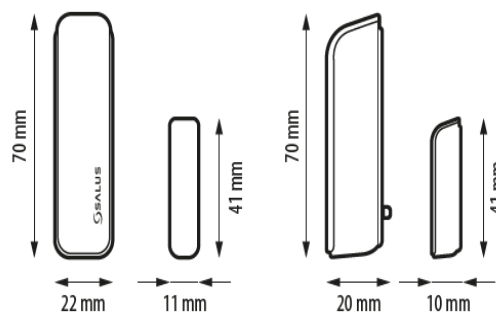

SW600

Senzor de deschidere slim

Caracteristici

Posibilitatea de a crea reguli OneTouch pentru următoarele acțiuni:

- porniți lumina în hol imediat după intrarea în casă
- opriți automat încălzirea pe durata aerisirii spațiului
- notificare în cazurile de urgență (ex: imediat ce copilul deschide o ușă de siguranță, un dulap cu produse de curățare sau unelte de lucru etc.).
- acces la starea curentă a dispozitivelor (scanare rapidă)
- notificări gratuite de schimbare a stării (prin SMS, e-mail)
- posibilitatea de a vedea istoricul evenimentelor

Date tehnice

Produs	Senzor de deschidere slim
Comunicare	2.4Ghz Zigbee
Interva de temperatură	0 – 40 °C
Dimensiune Senzor (mm)	20 x 70 x 15
Dimensiune Magnet (mm)	10 x w40 x 10
Alimentare	1 x Baterie CR2 3V

Diagramă de conectare